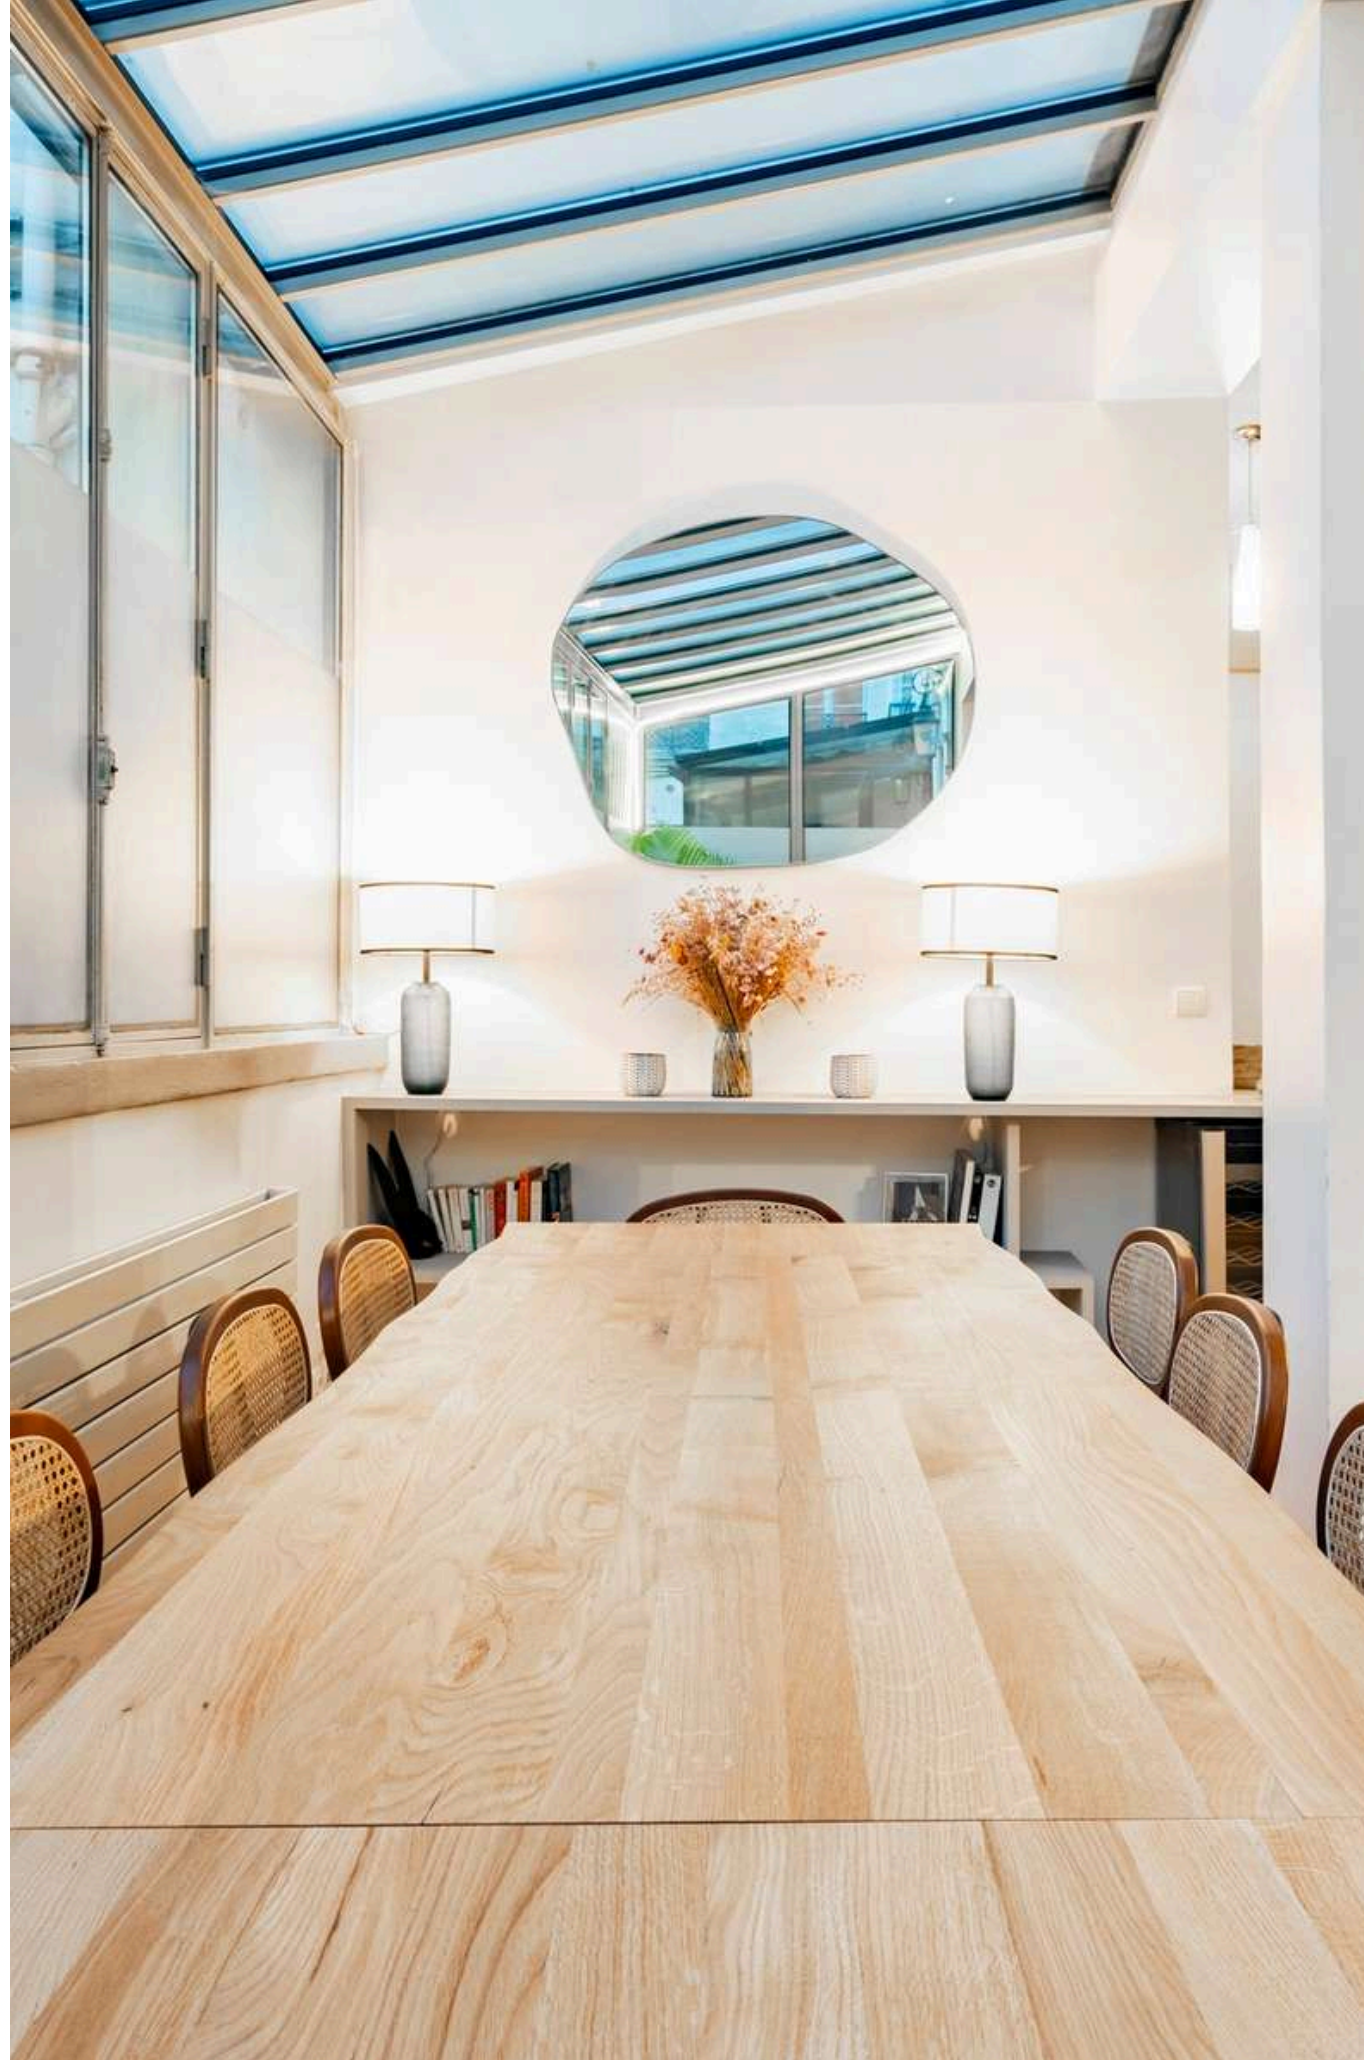

10 rue Roger Verlomme, 75003

surface : 110 m2

LE SALON

FORMAT PLENIERE

LOUNGE

RÉUNION

CAPACITÉ DE 25 PERSONNES

RÉUNION