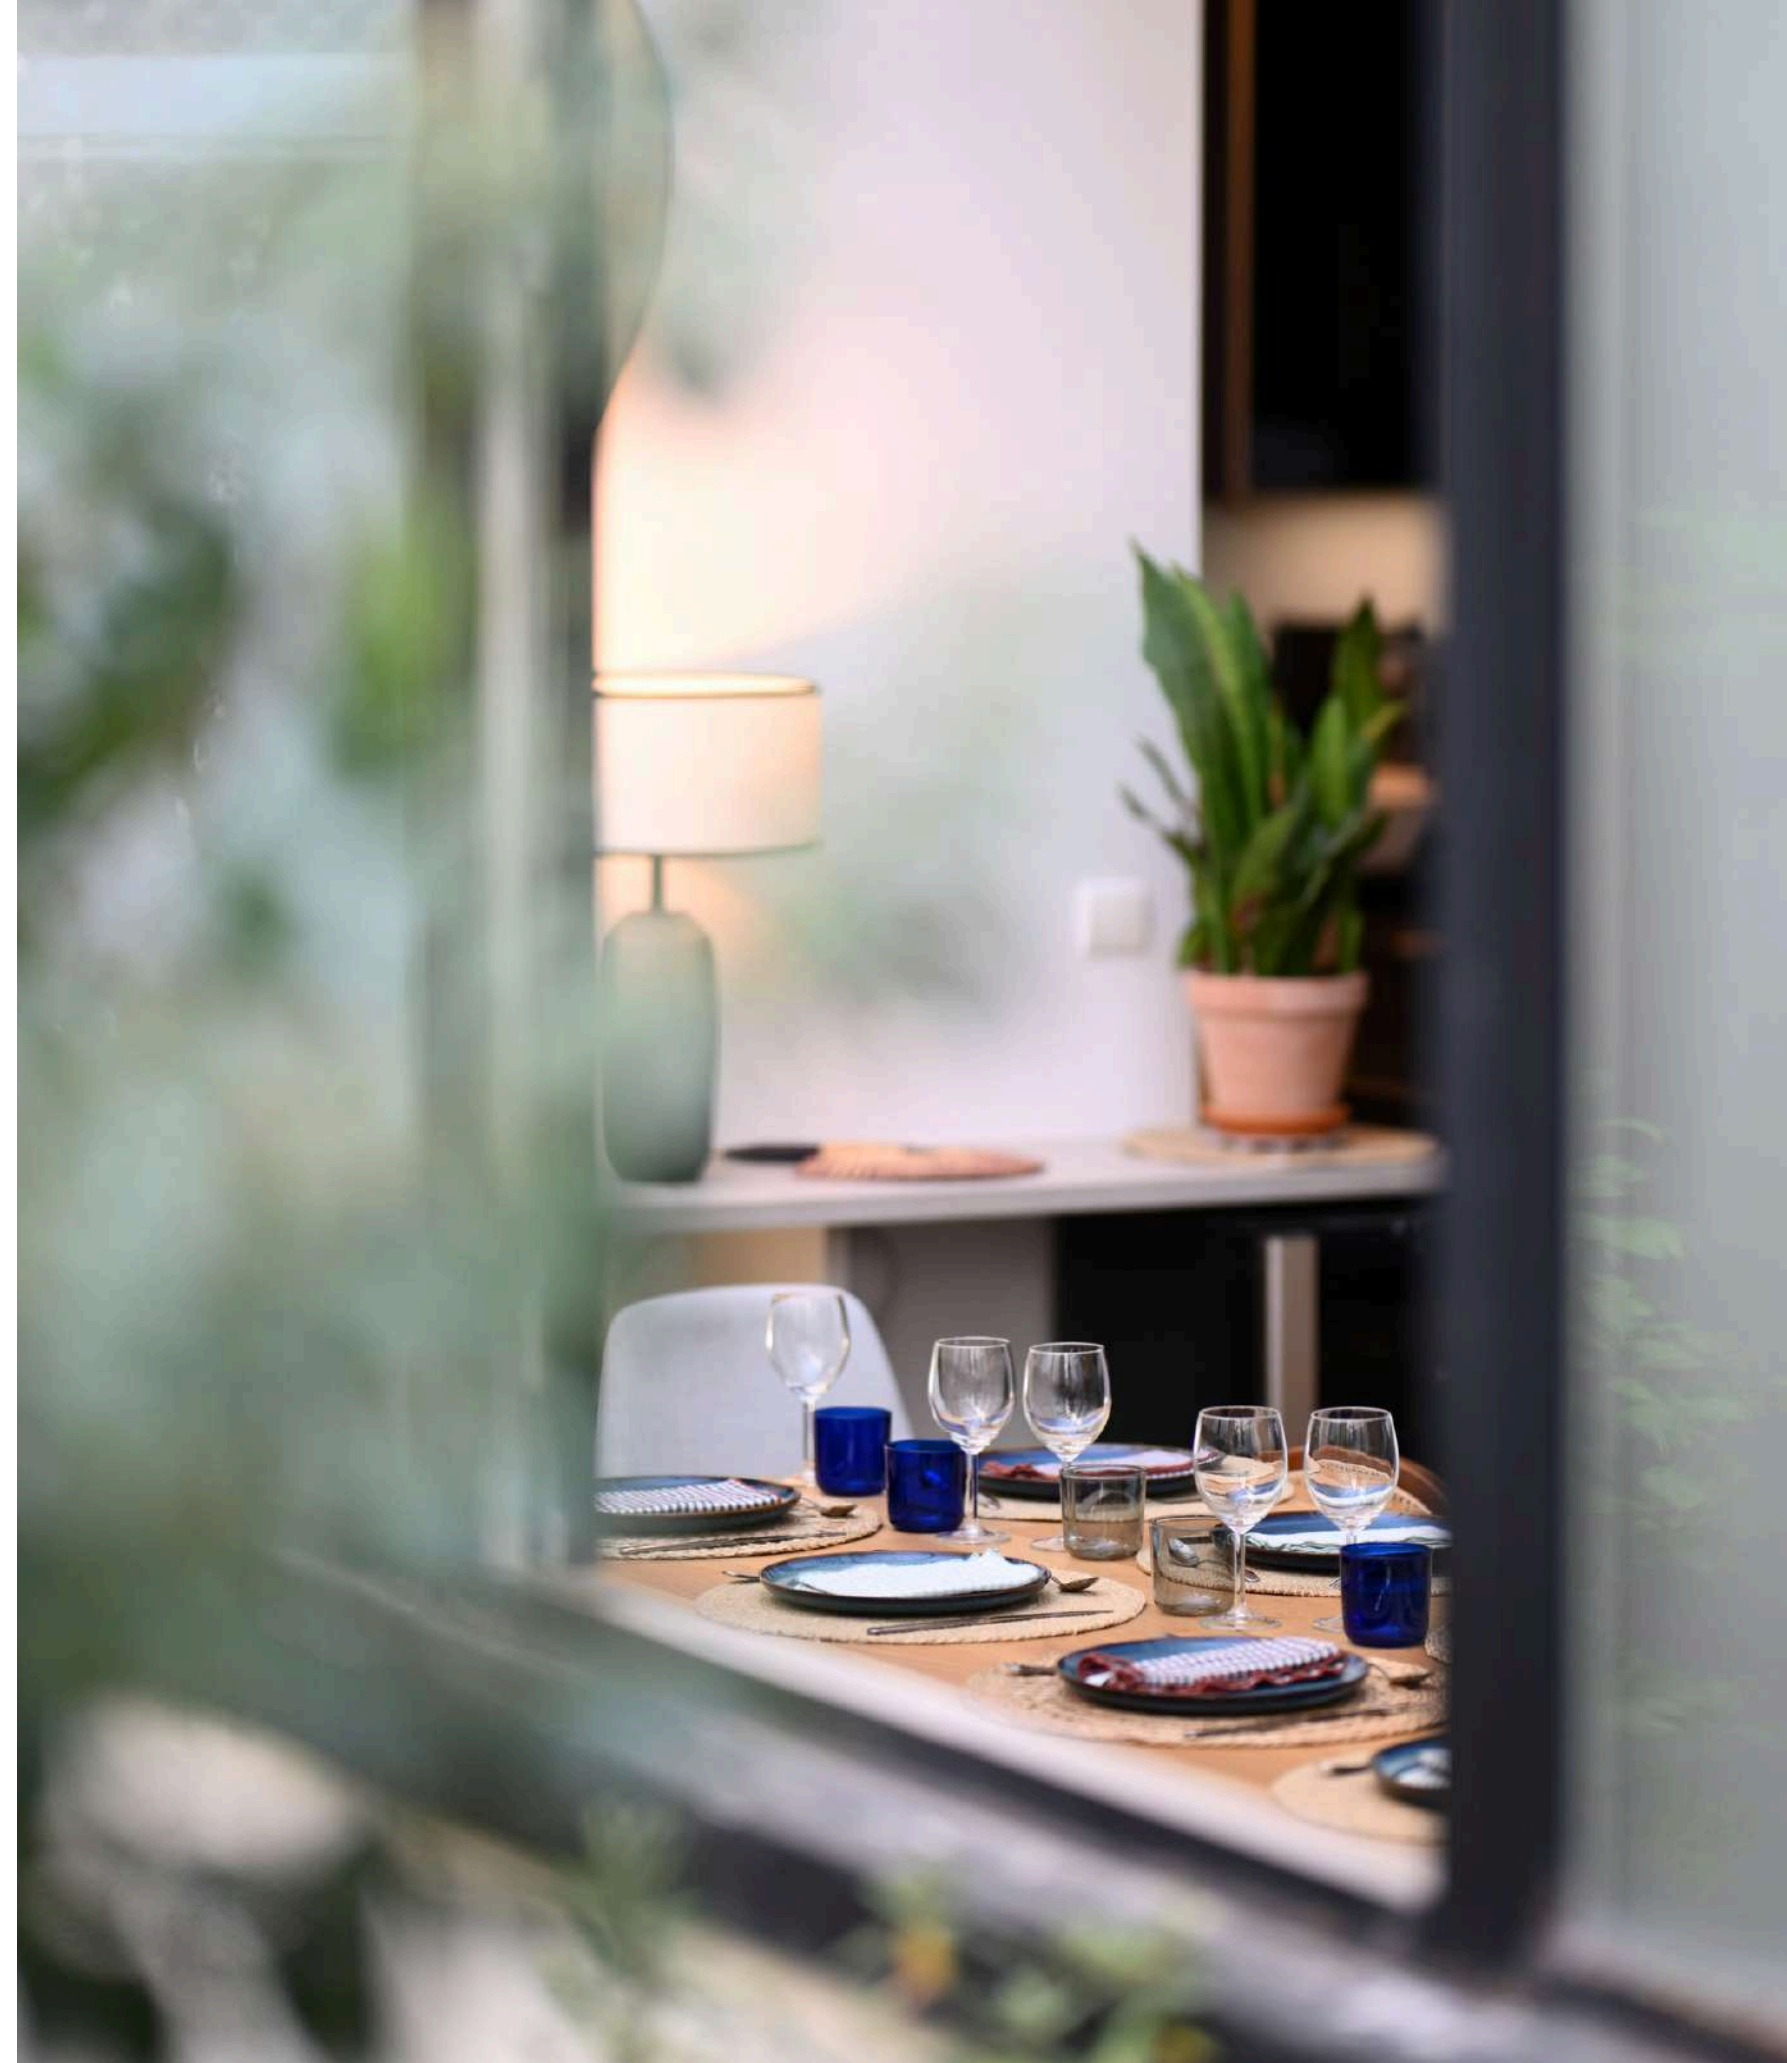

LE LOFT

LE LOFT OSMOZ

AUTHENTIQUE

CHALEUREUX

CONVIVIAL

NOTRE VISION

Chez OSMOZ, nous réinventons les espaces de travail en lieux **vivants, authentiques et modulables.**

Réunions confidentielles, séminaires, journées d'équipe, déjeuners d'affaires... Nos espaces s'adaptent avec justesse à chaque format, dans une atmosphère intimiste et chaleureuse.