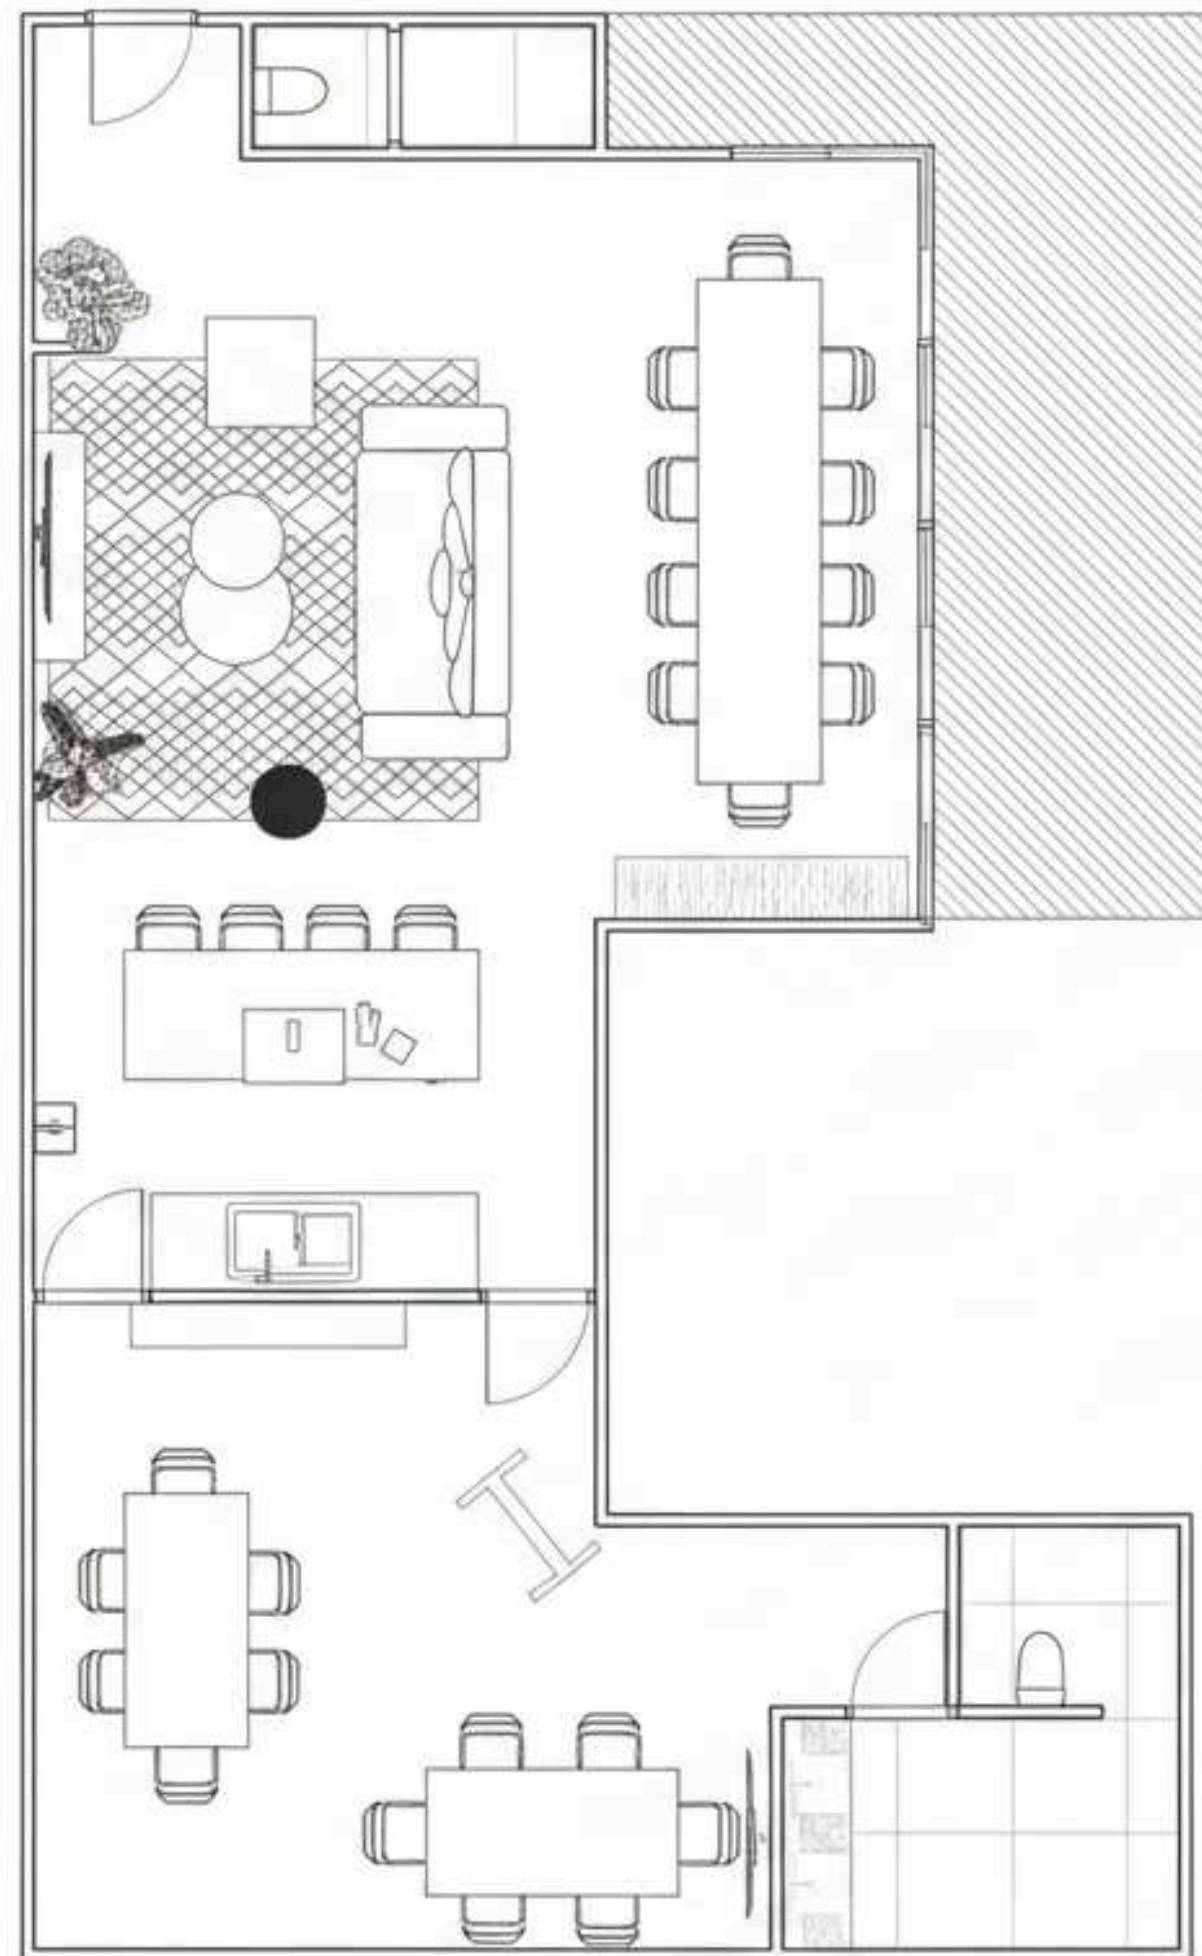

PLATS À PARTAGER

BUFFET DE FLEUR

COCKTAIL FINGERFOOD

60M2 DE SÉJOUR AVEC CUISINE OUVERTE

40M2 DE SALLE DE RÉUNION

2 WC

ILS PARLENT D'OSMOZ

Nous avons passé une excellente journée dans ce très beau loft grâce à l'accueil soigné du propriétaire et la qualité des prestations. L'espace est particulièrement agréable pour alterner différentes séquences de travail dans le cadre d'un séminaire. Merci encore pour cette belle journée.